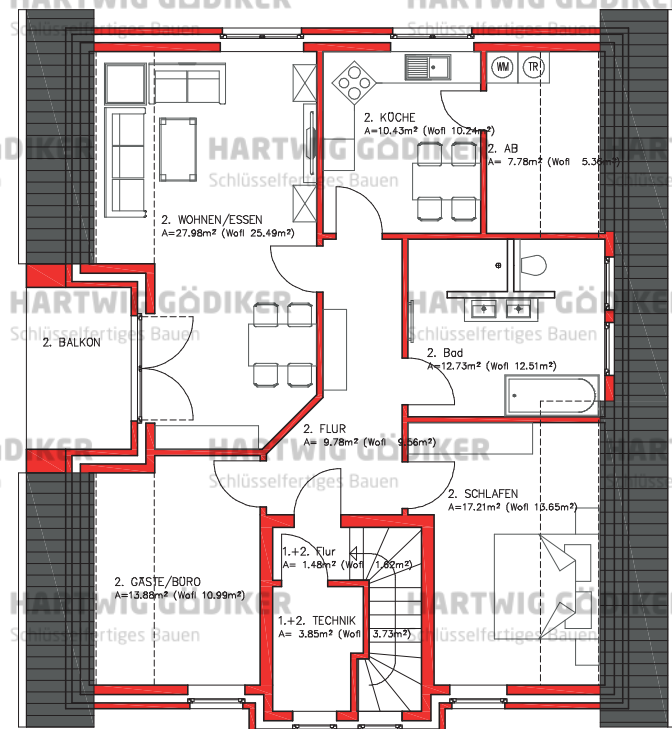

MH1018

# MEHRFAMILIENHAUS

EG: 108,02 m<sup>2</sup> | DG: 87,80 m<sup>2</sup>

HARTWIG GÖDIKER Schlüsselfertiges Bauen

HARTWIG GÖDIKER Schlüsselfertiges Bauen

HARTWIG GÖDIKER Schlüsselfertiges Bauen

HARTWIG GÖDIKER Schlüsselfertiges Bauen

1.+2. CARPORT  
A=30,56m<sup>2</sup>

HARTWIG GÖDIKER Schlüsselfertiges Bauen

HARTWIG GÖDIKER Schlüsselfertiges Bauen

HARTWIG GÖDIKER Schlüsselfertiges Bauen

HARTWIG GÖDIKER Schlüsselfertiges Bauen

HARTWIG GÖDIKER Schlüsselfertiges Bauen