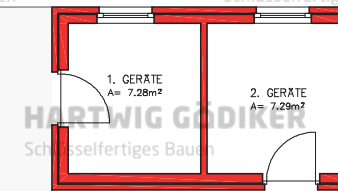

# MEHRFAMILIENHAUS

EG: 108,02 m<sup>2</sup> | DG: 87,80 m<sup>2</sup>

HARTWIG GÖDIKER Schlüsselfertiges Bauen

HARTWIG GÖDIKER Schlüsselfertiges Bauen

HARTWIG GÖDIKER Schlüsselfertiges Bauen

HARTWIG GÖDIKER Schlüsselfertiges Bauen

1.+2. CARPORT  
A=30,56m<sup>2</sup>

HARTWIG GÖDIKER Schlüsselfertiges Bauen

HARTWIG GÖDIKER Schlüsselfertiges Bauen

HARTWIG GÖDIKER Schlüsselfertiges Bauen

HARTWIG GÖDIKER Schlüsselfertiges Bauen

HARTWIG GÖDIKER Schlüsselfertiges Bauen