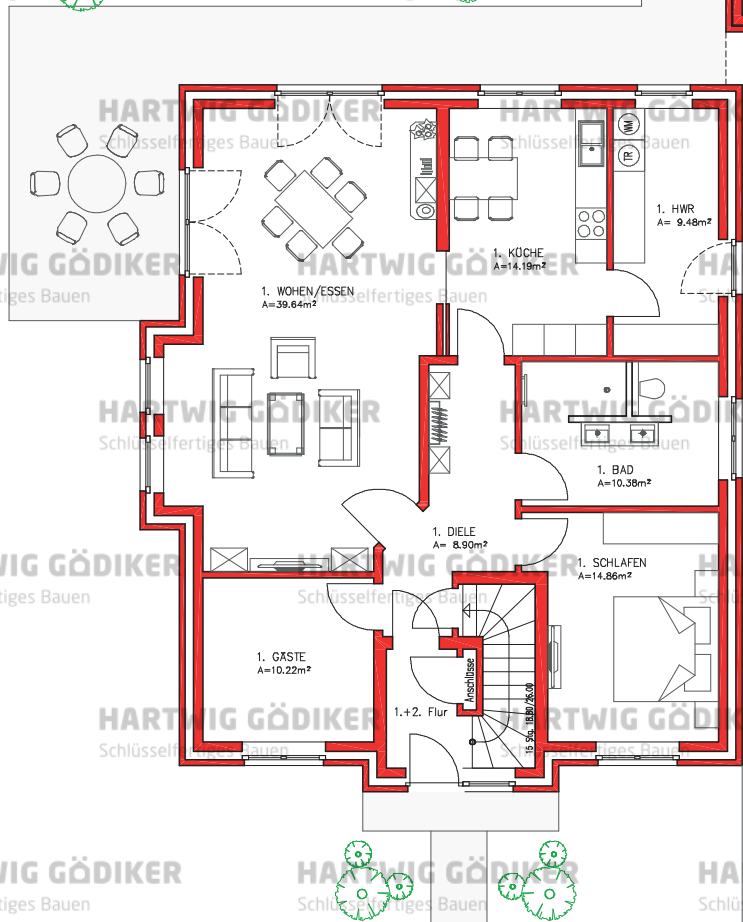

# MEHRFAMILIENHAUS

EG: 108,02 m<sup>2</sup> | DG: 87,80 m<sup>2</sup>

HARTWIG GÖDIKER Schlüsselfertiges Bauen

HARTWIG GÖDIKER Schlüsselfertiges Bauen

HARTWIG GÖDIKER Schlüsselfertiges Bauen

HARTWIG GÖDIKER Schlüsselfertiges Bauen

1.+2. CARPORT  
A=30,56m<sup>2</sup>

HARTWIG GÖDIKER Schlüsselfertiges Bauen

HARTWIG GÖDIKER Schlüsselfertiges Bauen

HARTWIG GÖDIKER Schlüsselfertiges Bauen

HARTWIG GÖDIKER Schlüsselfertiges Bauen

HARTWIG GÖDIKER Schlüsselfertiges Bauen